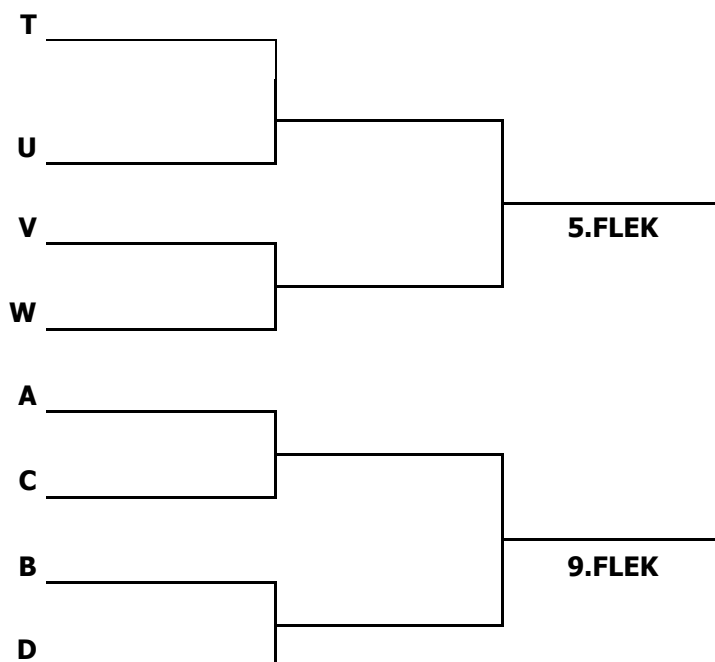

Rozpis zápasů na **přípravný turnaj MIZUNO AVL Plzeň**

		kurt 1	rozh.	kurt 2	rozh.	kurt 3	rozh.
8:30	1.	A2 – A3	A1	B2 – B3	B1	C2 – C3	C1
9:15	2.	A1 – A3	A2	B1 – B3	B2	C1 – C3	C2
10:00	3.	A1 – A2	A3	B1 – B2	B3	C1 – C2	C3
11:00	4.	2C – 3B	A1	D1 – D2	B1	2B – 3C	C1
	5.	1B – 2A		2D – 3A	D1	1A -	B1
	6.	1D -		1C -		O 9.flek	
	7.	semifinále		O 9.flek		semifinále	
	8.	O 5.flek		O 9.flek		O 5.flek	
	9.	O 3.flek		finále		O 5.flek	
	10.						

V PLAYOFF PÍSKÁ PORAŽENÝ TEAM PŘEDEŠLÉHO ZÁPASU!!!
Ceny jsou připraveny pro prvních 5 družstev a pro 9.družstvo!!!

Ceny věnovali:

PLAYOFF O VÍTĚZE přípravného turnaje AVL Plzeň

PLAYOFF O 5. a 9.místo

Skupina A					Body	Pořadí
	Mizuno					
		AVL				
			Plzeň			
				2022		

Skupina B					Body	Pořadí
	Mizuno					
		AVL				
			Plzeň			
				2022		

Za podporu děkujeme:

Skupina C					Body	Pořadí
	Mizuno					
		AVL				
			Plzeň			
				2022		

Skupina D					Body	Pořadí
	Mizuno					
		AVL				
			Plzeň			
				2022		