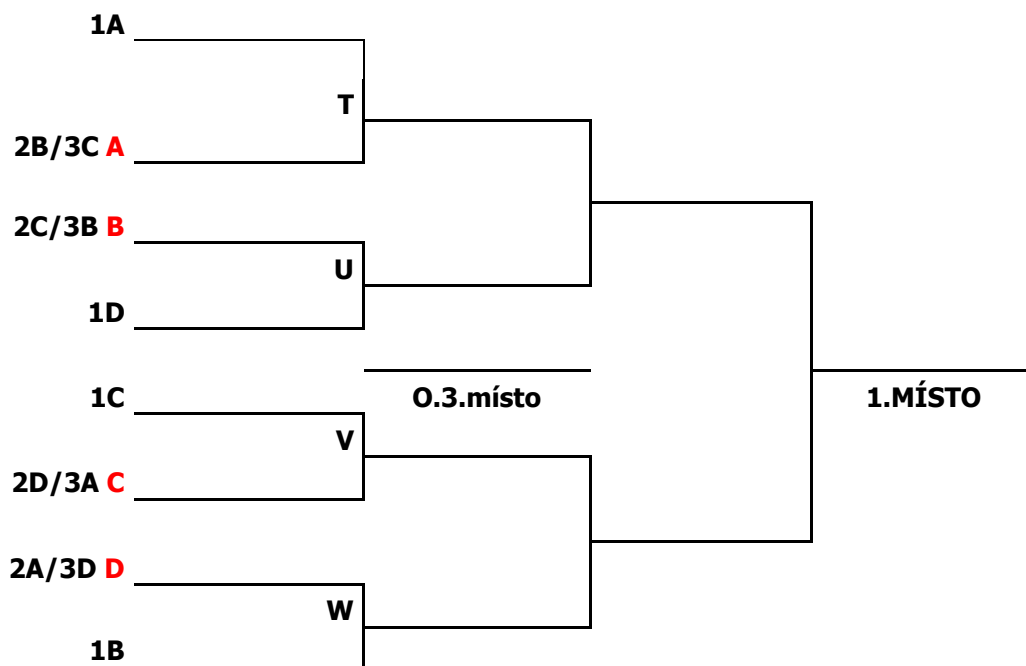

PLAYOFF O VÍTĚZE přípravného turnaje AVL Plzeň